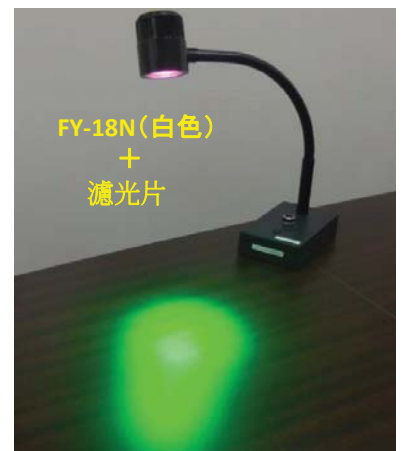

目視檢查用 LED照明 FY-18系列

採用大功率LED

對於產品表面上的刮痕，污垢，異物等的最佳目視檢查

標準附件

濾光片(綠色) 選購品

■ 特點

- 使用18 W大功率LED
- 中心照度 (at45cm) FY-18L 約30,000 Lux (安裝透明均光片時)
FY-18N 約34,000 Lux (安裝透明均光片時)
- 通過燈光控制旋鈕，可以自由改變燈光的照度
- 採用柔性臂可以自由調節照射角度
- 附有兩種均光片透明型和擴散型，可根據用途進行更換
- 安裝了無聲風扇空氣冷卻系統 (主動散熱器)
- 可選購filter (綠色)，在約500至600nm範圍內的綠色光源下進行檢查

■ 規範

型 式	FY-18L (電球色)	FY-18N (晝白色)
AC適配器	輸入：AC 100至240 V (47至63 Hz) 輸出：DC 24 V / 1.67 A	
消耗電力	最小2.8 W / 最大22.6 W	
調光方式	連續調光 (直流控制方式)	
冷卻方式	主動散熱散熱 (無聲風扇)	
LED壽命	大約50,000小時	
本體尺寸	底座：18x12x5cm 光源頭部：φ6.8x8.6cm 總長度 (垂直)：63.8 cm	
本體重量	3.4Kg (不包括AC適配器)	