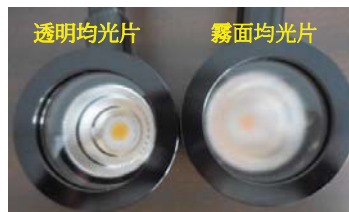

目視檢查用 LED照明 FY-18系列

採用大功率LED

對於產品表面上的刮痕，污垢，異物等的最佳目視檢查

標準附件

濾光片(綠色) 選購品

■ 特點

- 使用18 W大功率LED
- 中心照度 (at45cm) FY-18L 約30,000 Lux (安裝透明均光片時)
FY-18N 約34,000 Lux (安裝透明均光片時)
- 通過燈光控制旋鈕，可以自由改變燈光的照度
- 採用柔性臂可以自由調節照射角度
- 附有兩種均光片透明型和擴散型，可根據用途進行更換
- 安裝了無聲風扇空氣冷卻系統 (主動散熱器)
- 可選購filter (綠色)，在約500至600nm範圍內的綠色光源下進行檢查

■ 規範

型 式	FY-18L (電球色)	FY-18N (晝白色)
AC適配器	輸入：AC 100至240 V (47至63 Hz) 輸出：DC 24 V / 1.67 A	
消耗電力	最小2.8 W / 最大22.6 W	
調光方式	連續調光 (直流控制方式)	
冷卻方式	主動散熱散熱 (無聲風扇)	
LED壽命	大約50,000小時	
本體尺寸	底座：18x12x5cm 光源頭部：φ6.8x8.6cm 總長度 (垂直)：63.8 cm	
本體重量	3.4Kg (不包括AC適配器)	